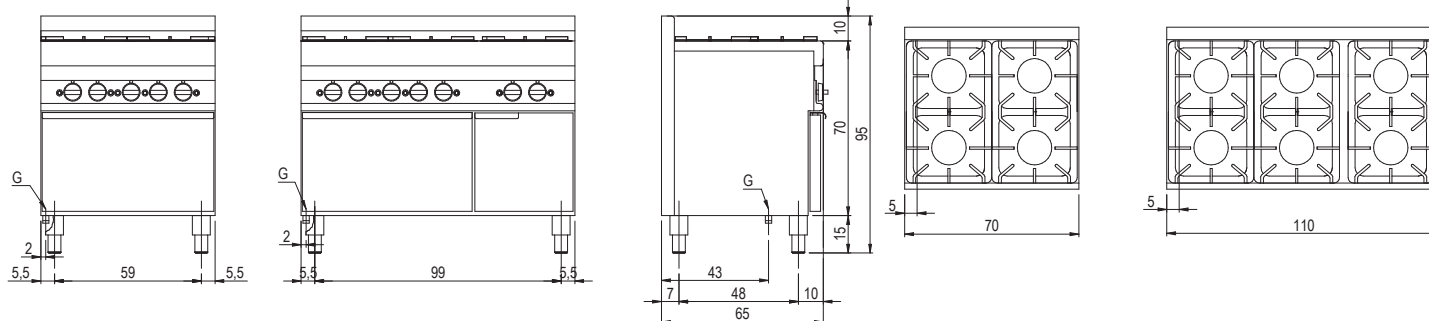

CASABLANCA
Bd Abdellah Ben Yacine N°9 (rond point chimicolor)
Tél: + 212 (0) 5 22 44 47 47
Fax: + 212 (0) 5 22 44 47 48
Email: info@golden-equipement.com

Email: commerciale@golden-equipement.com

Email: info@golden-equipement.com